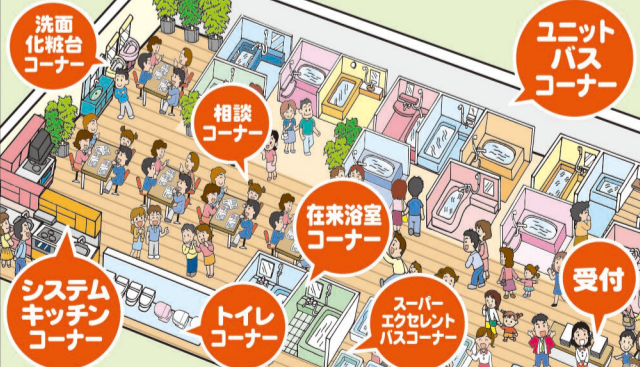

無償グレードUP!!

ご成約特典 その3

洗面化粧台ご成約特典

サクアをご成約の方
扉面材ミドルクラスへ

無償グレードUP!!

ご成約特典 その2

システムキッチンご成約特典

ミツテをご成約の方

3万円分の オプションプレゼント!!

新型コロナウイルス 感染対策実施中!

右記のことに気をつけながら業務を行っております。

- 検温のご協力 (37.5度以上)
- 定期的な換気
- 事務所内の清掃・消毒
- ソーシャルディスタンス
- 飛散防止パネルの設置
- こまめな手洗い
- マスクの着用
- 手指消毒のご協力

会場 TOTO 佐倉工場

主催 (株)ぱっとホーム

お問い合わせご相談センター 0120-938-417