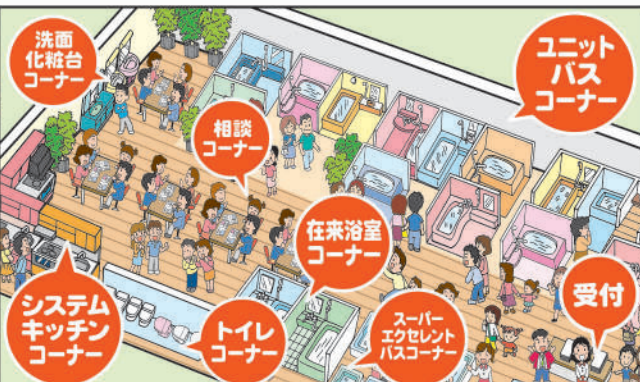

ご成約特典 その2

システムキッチンご成約特典

ミツテをご成約の方

3万円分の
オプションプレゼント!!

新型コロナウイルス 感染対策実施中!

右記のことに気をつけながら 業務を行っております。

- 検温のご協力 (37.5度以上)
- 定期的な換気
- 事務所内の清掃・消毒
- ソーシャルディスタンス
- 飛散防止パネルの設置
- こまめな手洗い
- マスクの着用
- 手指消毒のご協力

地図