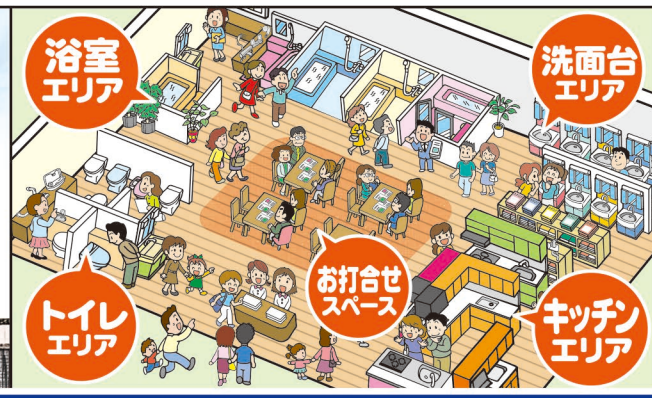

TOTOリモデルクラブ
5年連続
千葉茨城 **No.1**
ユニットバス キッチン 洗面化粧台 トイレ
見て、触れて、体感して下さい!!
1/21・22 (土) (日)
10:00~16:00
予約不要

リフォーム相談会

TOTO 成田ショールーム リフォーム相談会

ご来場特典
アンケートご記入の皆様

5箱入
ボックスティッシュ
プレゼント!

※写真はイメージです。

**お見積りW特典
大抽選会!** ハズれなし

※写真はイメージです。

特賞 500g 国産和牛
1等 5kg お米
2等 カップラーメン

TOTO システムキッチンまたはユニットバスお見積り依頼の方
お手入れらくらく床ブラシ
プレゼント!

※一家族様につき1個

ご成約特典 その1
ユニットバスご成約特典

戸建用ユニットバス
サザナ S・T・P・Fタイプ

マンション用ユニットバス
WY T・K・X・P・F
WB T・D

上記ユニットバスをご成約の方

最大 **10** オプション
万円分
プレゼント!

ご成約特典 その2
システムキッチンご成約特典

ミッテをご成約の方

3 オプション
万円分
プレゼント!

ご成約特典 その3
トイレご成約特典

ウォシュレット
一体型GG-1を
ご成約の方

便座オート開閉
機能付きGG-3に

無償グレードUP!!

新型コロナウイルス 感染対策実施中!

右記のことに気をつけながら業務を行っております。

- 検温のご協力 (37.5度以上)
- 定期的な換気
- 事務所内の清掃・消毒
- ソーシャルディスタンス
- 飛散防止パネルの設置
- こまめな手洗い
- マスクの着用
- 手指消毒のご協力

会場 **TOTO** 成田ショールーム 主催

TOTOリモデルクラブ
GREEN REMODEL

(株)ぱっとホーム

お問い合わせご相談センター
0120-938-417